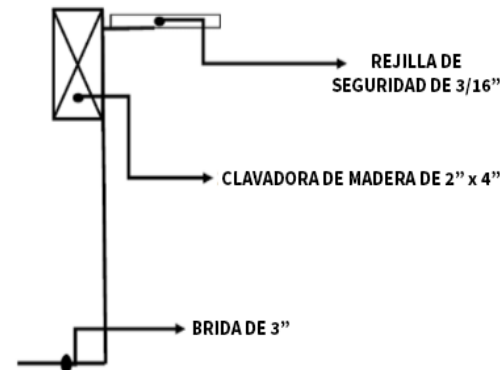

BORDE AISLADO

CARACTERÍSTICAS ESTÁNDAR

- Construcción de acero galvanizado calibre 18
- Revestimiento interior calibre 18
- Aislamiento de fibra de vidrio de 1,27 cm de espesor y 1,4 kg de densidad
- Esquinas ingleteadas y soldadas de altura completa
- Clavadora para madera de 5 x 5 cm
- Rejilla de seguridad de 0,86 cm (3/16"), 15 x 15 cm de centro a centro, montada en la parte superior del bordillo
- Interior y rejilla blancos preimpresos
- Brida de 7,6 cm (3") en el perímetro inferior
- Grosor de la pared del bordillo de 3,8 cm (1 1/2")

Aislado Cantidad de bordillos: _____

Dimensiones exteriores del bordillo: _____ X _____

Dimensiones interiores del bordillo: _____ X _____

Altura del bordillo: 9" 12" 14" Personalizado _____

Tipo de producto: Claraboya Salida de humos

Velux Sunoptics Kingspan _____

Opción adicional solicitada

Calibre 14 5" Paralelo

Eliminar pantalla de seguridad

Barras antirrobo de 1/2 pulgada, rejilla central de 8 pulgadas x 8 pulgadas.

CalOSHA 4"x4" en rejilla central

BORDE SIN AISLAMIENTO

CARACTERÍSTICAS ESTÁNDAR

- Construcción de acero galvanizado calibre 18
- Esquinas ingleteadas y soldadas de altura completa
- Clavadora de madera de 2" x 4"
- Rejilla de seguridad de 3/16" (15,2 x 15,2 cm) de centro a centro, montada en la parte superior del bordillo
- Interior y rejilla blancos preimpresos
- Brida de 3" en el perímetro inferior
- Grosor de la pared del bordillo: 1 3/4"
- Diseñado para ser instalado en campo por el instalador