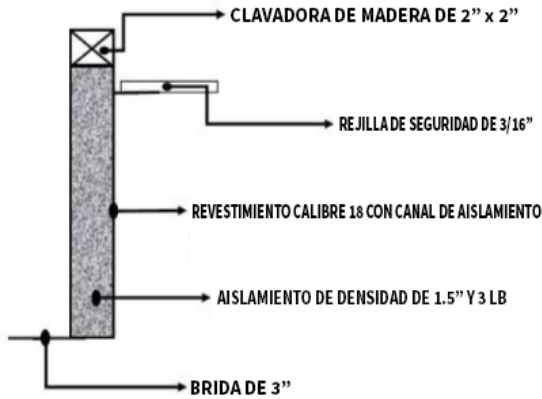

BORDE AISLADO

CARACTERÍSTICAS ESTÁNDAR

- Construcción de acero galvanizado calibre 18
- Revestimiento interior calibre 18
- Aislamiento de fibra de vidrio de 1,27 cm de espesor y 1,4 kg de densidad
- Esquinas ingleteadas y soldadas de altura completa
- Clavadora para madera de 5 x 5 cm
- Rejilla de seguridad de 0,86 cm (3/16"), 15 x 15 cm de centro a centro, montada en la parte superior del bordillo
- Interior y rejilla blancos preimpresos
- Brida de 7,6 cm (3") en el perímetro inferior
- Grosor de la pared del bordillo de 3,8 cm (1 1/2")

Aislado Cantidad de bordillos: _____

Dimensiones exteriores del bordillo: _____ X _____

Dimensiones interiores del bordillo: _____ X _____

Altura del bordillo: 9" 12" 14" Personalizado _____

Tipo de producto: Claraboya Salida de humos

Velux Sunoptics Kingspan _____

Opción adicional solicitada

Calibre 14 5" Paralelo

Eliminar pantalla de seguridad

Barras antirrobo de 1/2 pulgada, rejilla central de 8 pulgadas x 8 pulgadas.

CalOSHA 4"x4" en rejilla central

BORDE SIN AISLAMIENTO

CARACTERÍSTICAS ESTÁNDAR

- Construcción de acero galvanizado calibre 18
- Esquinas ingleteadas y soldadas de altura completa
- Clavadora de madera de 2" x 4"
- Rejilla de seguridad de 3/16" (15,2 x 15,2 cm) de centro a centro, montada en la parte superior del bordillo
- Interior y rejilla blancos preimpresos
- Brida de 3" en el perímetro inferior
- Grosor de la pared del bordillo: 1 3/4"
- Diseñado para ser instalado en campo por el instalador